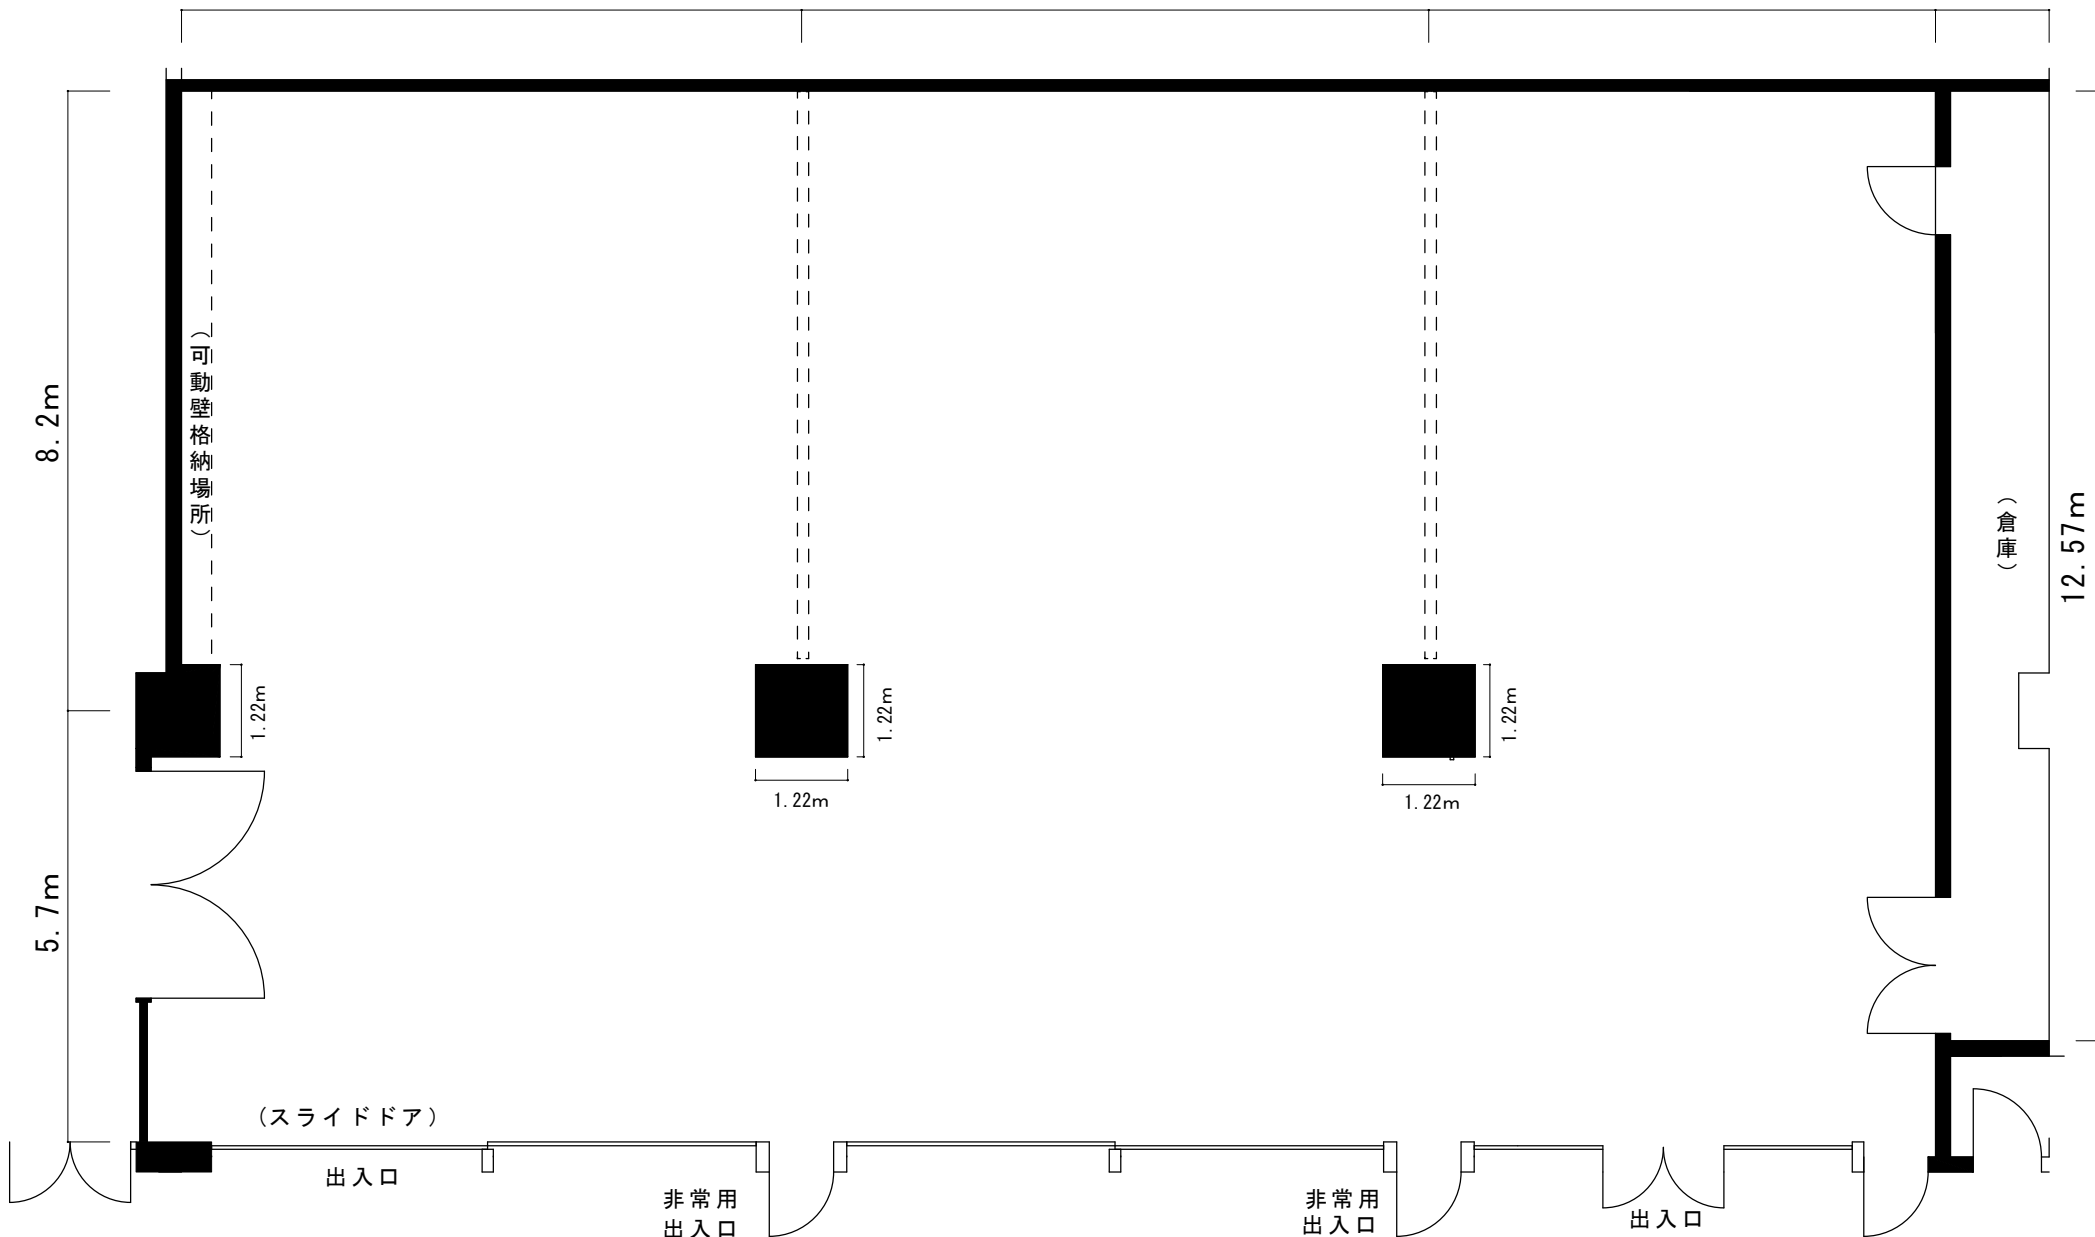

# 【 交流ギャラリー 1/100図面 】

●床面積 370㎡ 有効展示面積 326㎡

8.2m

8.3m

6.7m

1.5m

● ----- 可動壁を表す 可動壁サイズ 幅7.5m 高さ3.3m 厚さ0.15m