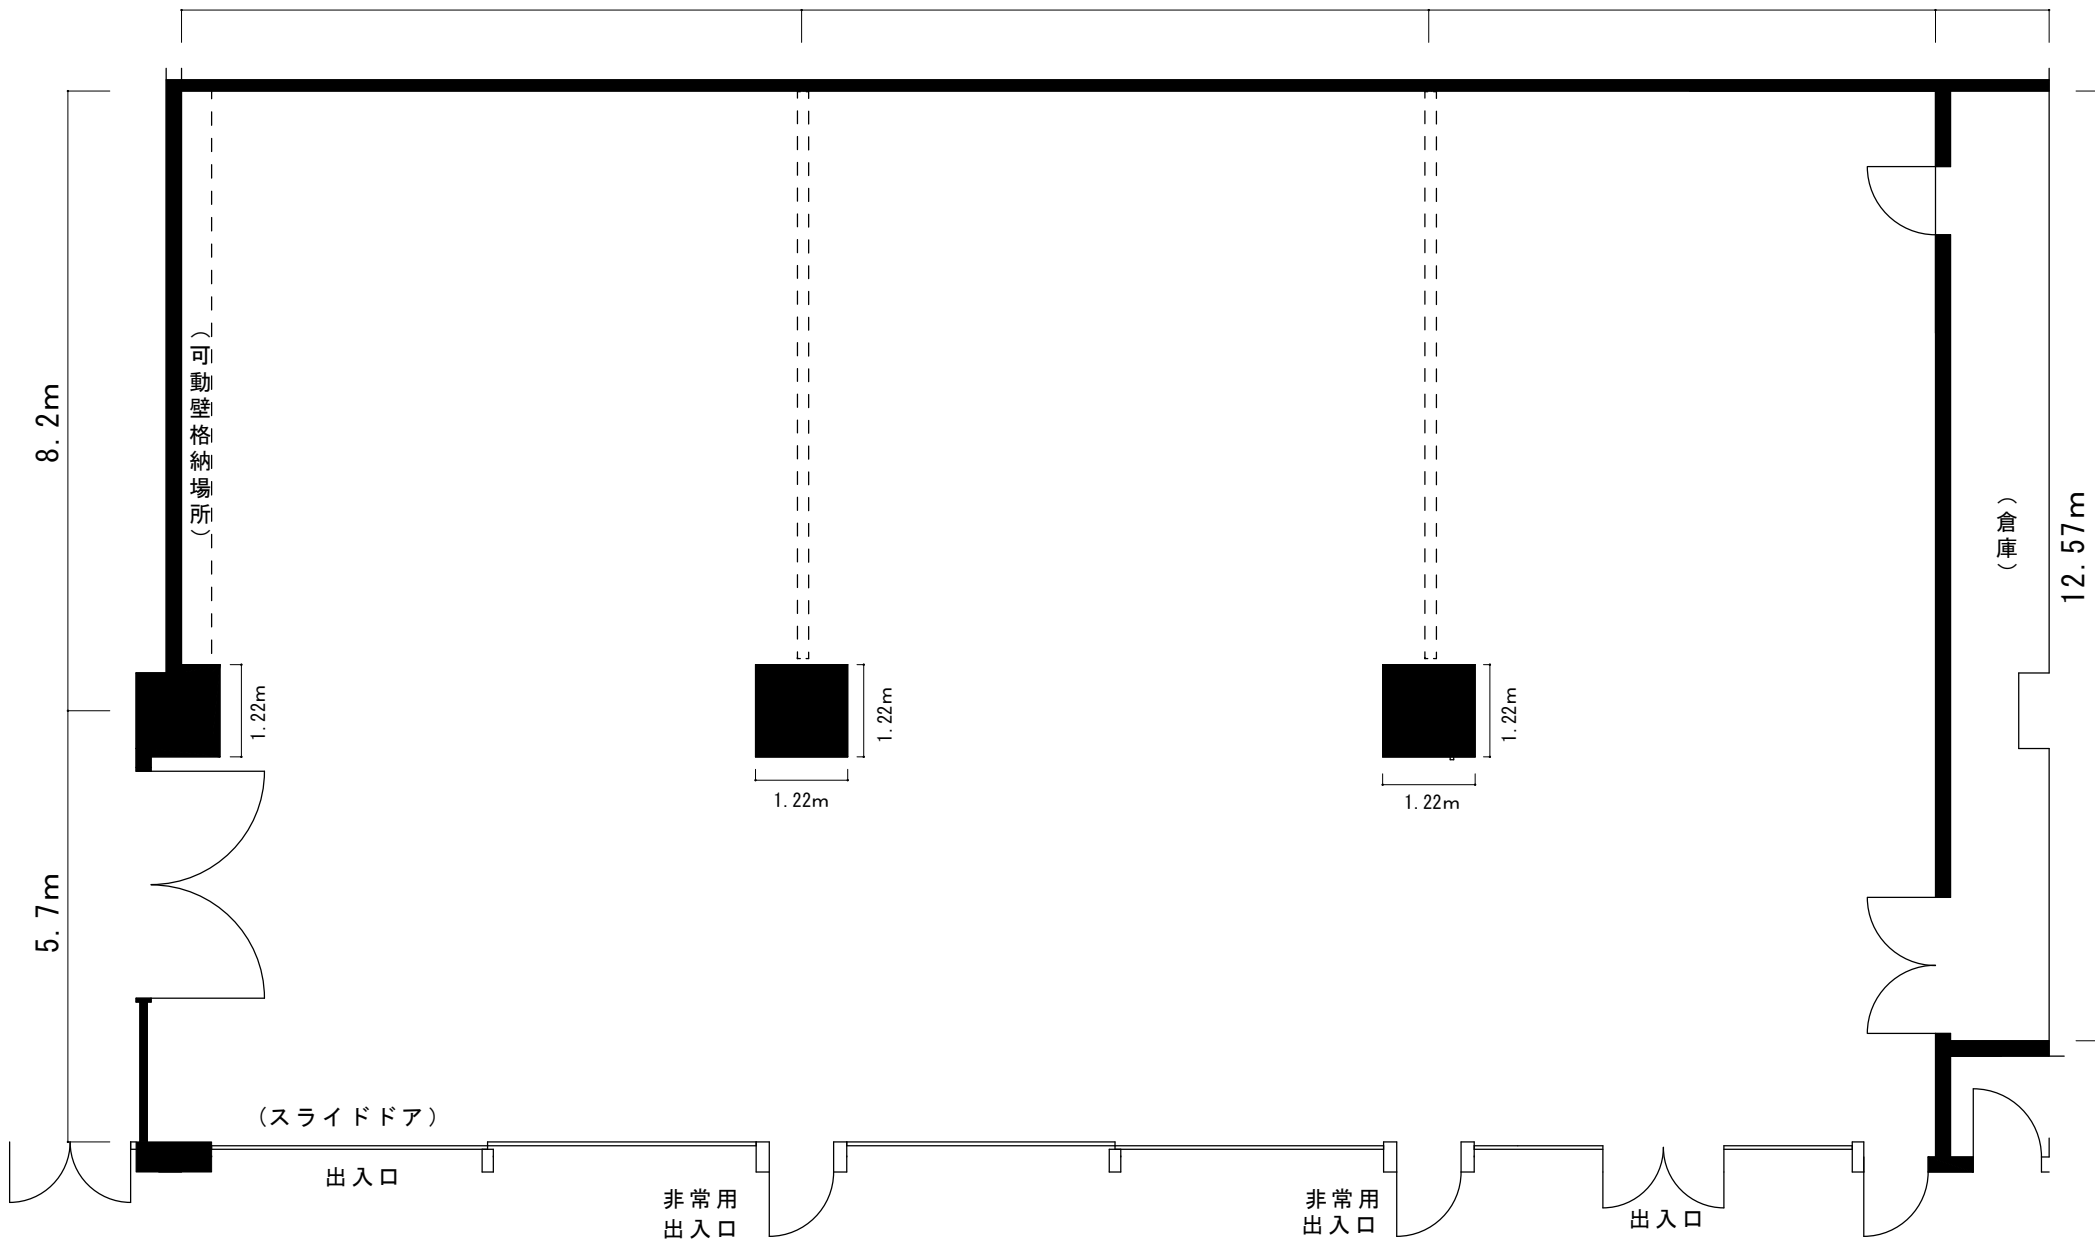

# 【企画ギャラリー 1/200図面】

- 企画ギャラリー 床面積 1005m<sup>2</sup> 有効展示面積 830m<sup>2</sup>
- - - - - - 可動壁を表す 大7枚 中1枚 小2枚

【 交流ギャラリー 1/100図面 】

●床面積 370㎡ 有効展示面積 326㎡

8.2m

8.3m

6.7m

1.5m

● ----- 可動壁を表す 可動壁サイズ 幅7.5m 高さ3.3m 厚さ0.15m