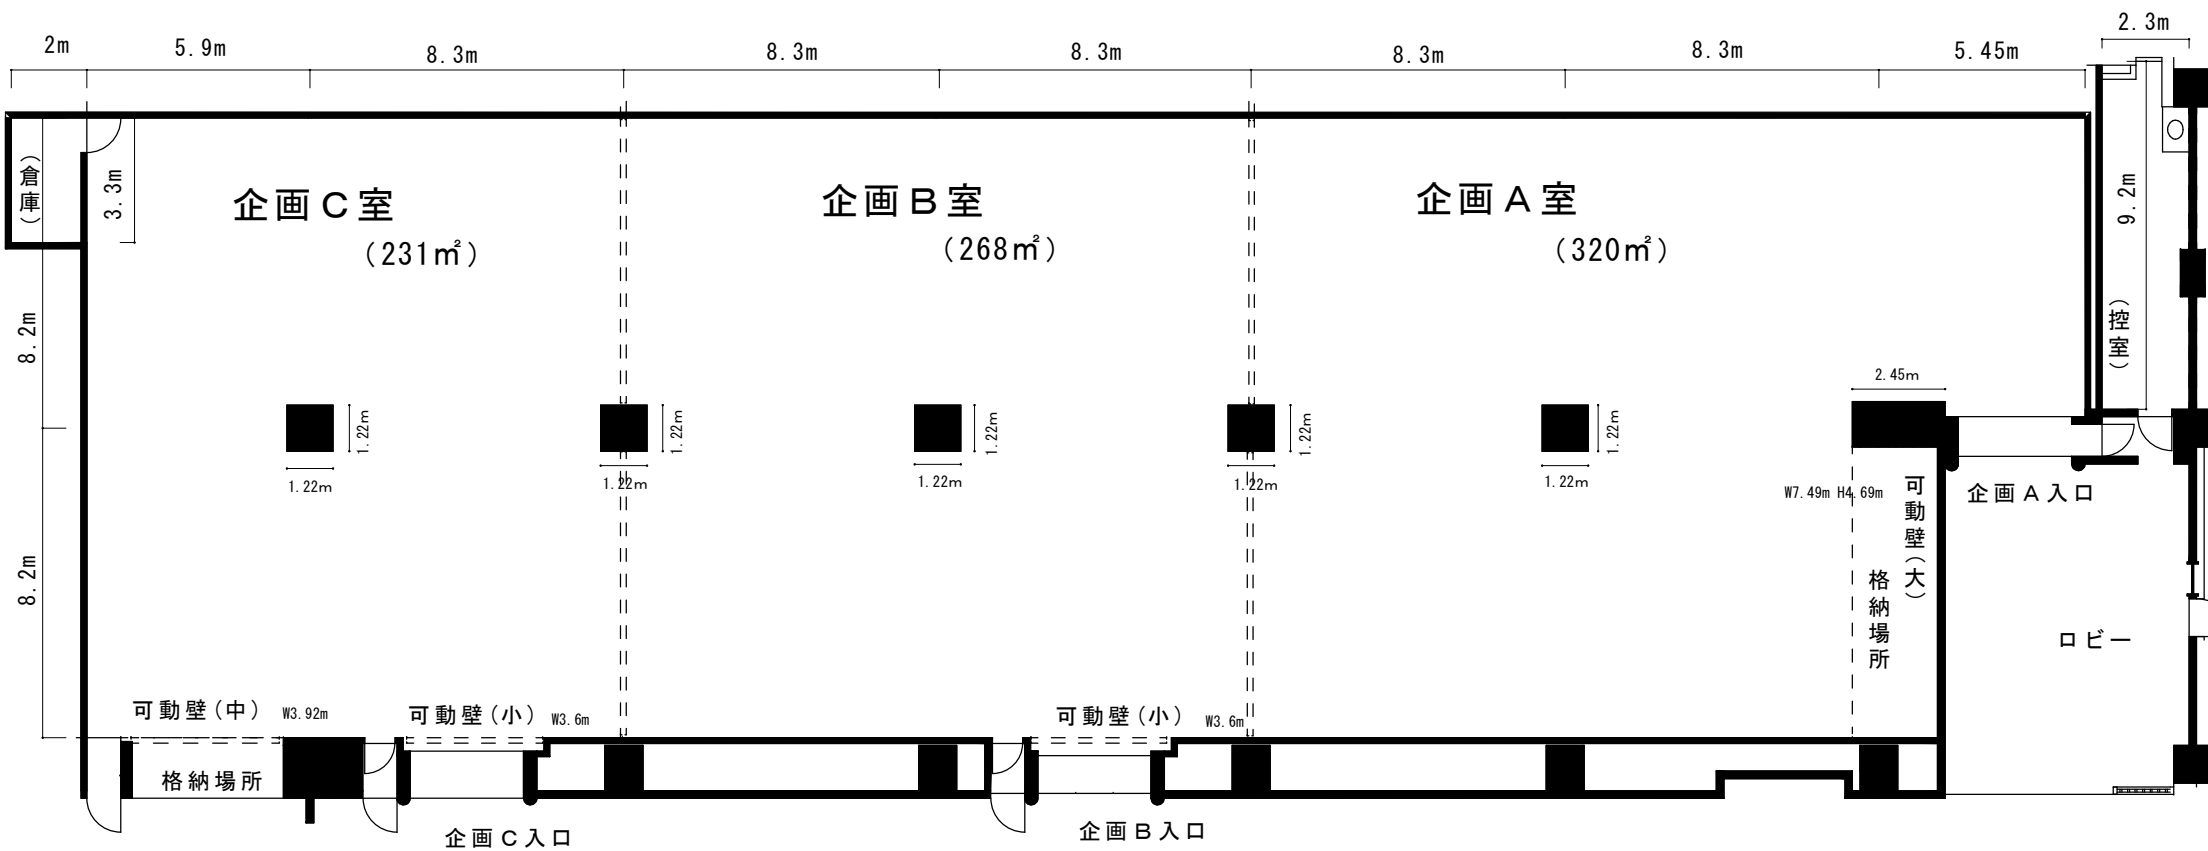

# 【企画ギャラリー 1/200図面】

- 企画ギャラリー 床面積 1005m<sup>2</sup> 有効展示面積 830m<sup>2</sup>
- - - - - - 可動壁を表す 大7枚 中1枚 小2枚

【 交流ギャラリー 1/100図面 】

●床面積 370㎡ 有効展示面積 326㎡

8.2m

8.3m

6.7m

1.5m

● ----- 可動壁を表す 可動壁サイズ 幅7.5m 高さ3.3m 厚さ0.15m