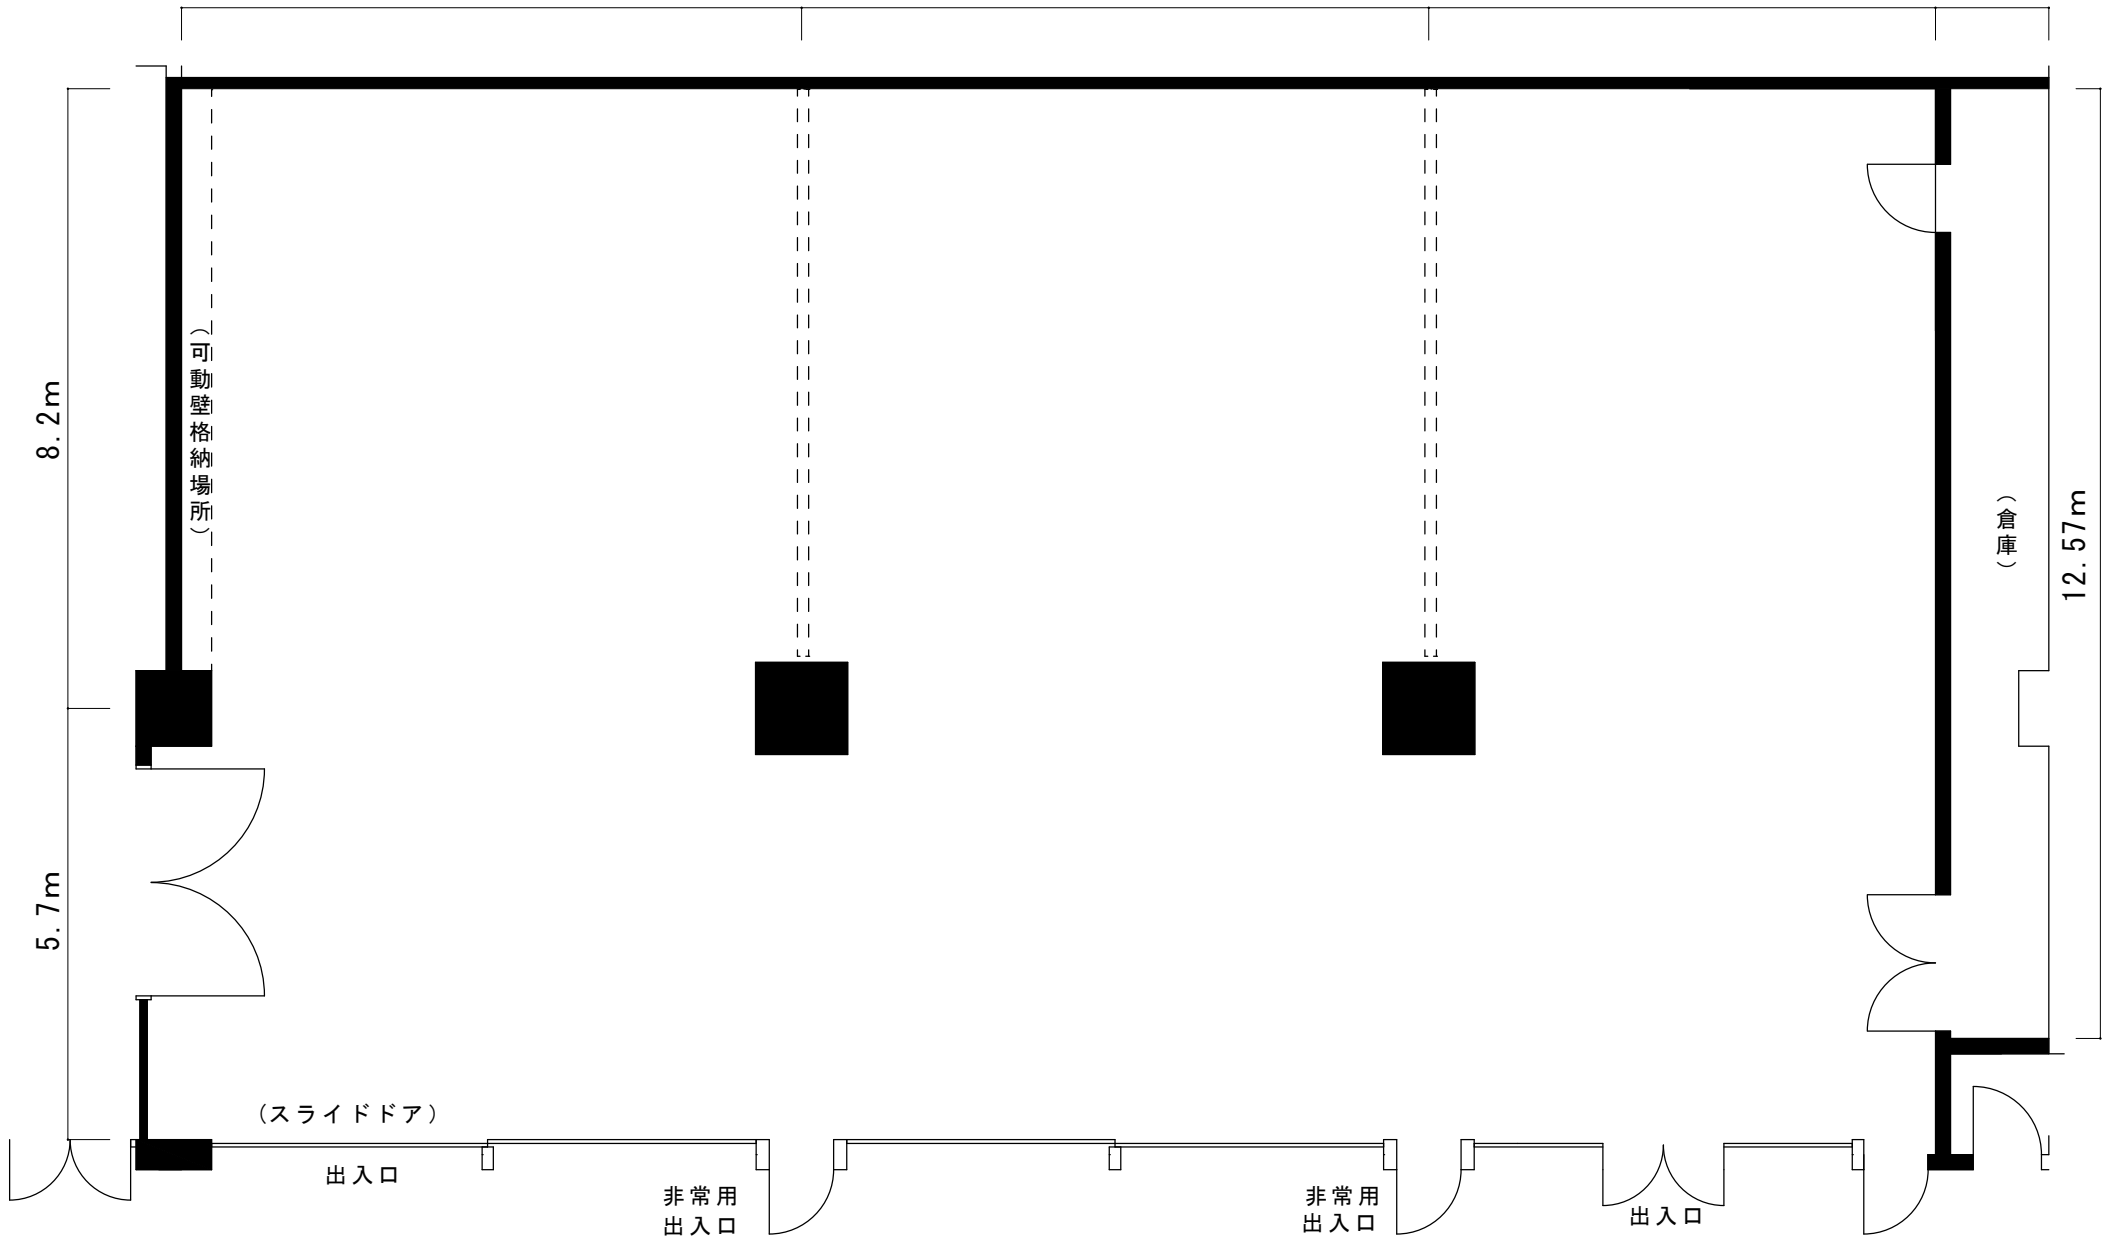

# 【 交流ギャラリー 1/100図面 】

● 交流ギャラリー面積 326㎡

8.2m

8.3m

6.7m

1.5m

(可動壁格納場所)

(倉庫)

(スライドドア)

出入口

非常用  
出入口

非常用  
出入口

出入口

● ----- 可動壁を表す 可動壁サイズ 幅7.5m 高さ3.3m 厚さ0.15m

# 【企画ギャラリー 1/200図面】

- 企画ギャラリーABC全室合計 811m<sup>2</sup>
- ===== 可動壁を表す 大7枚 中1枚 小2枚