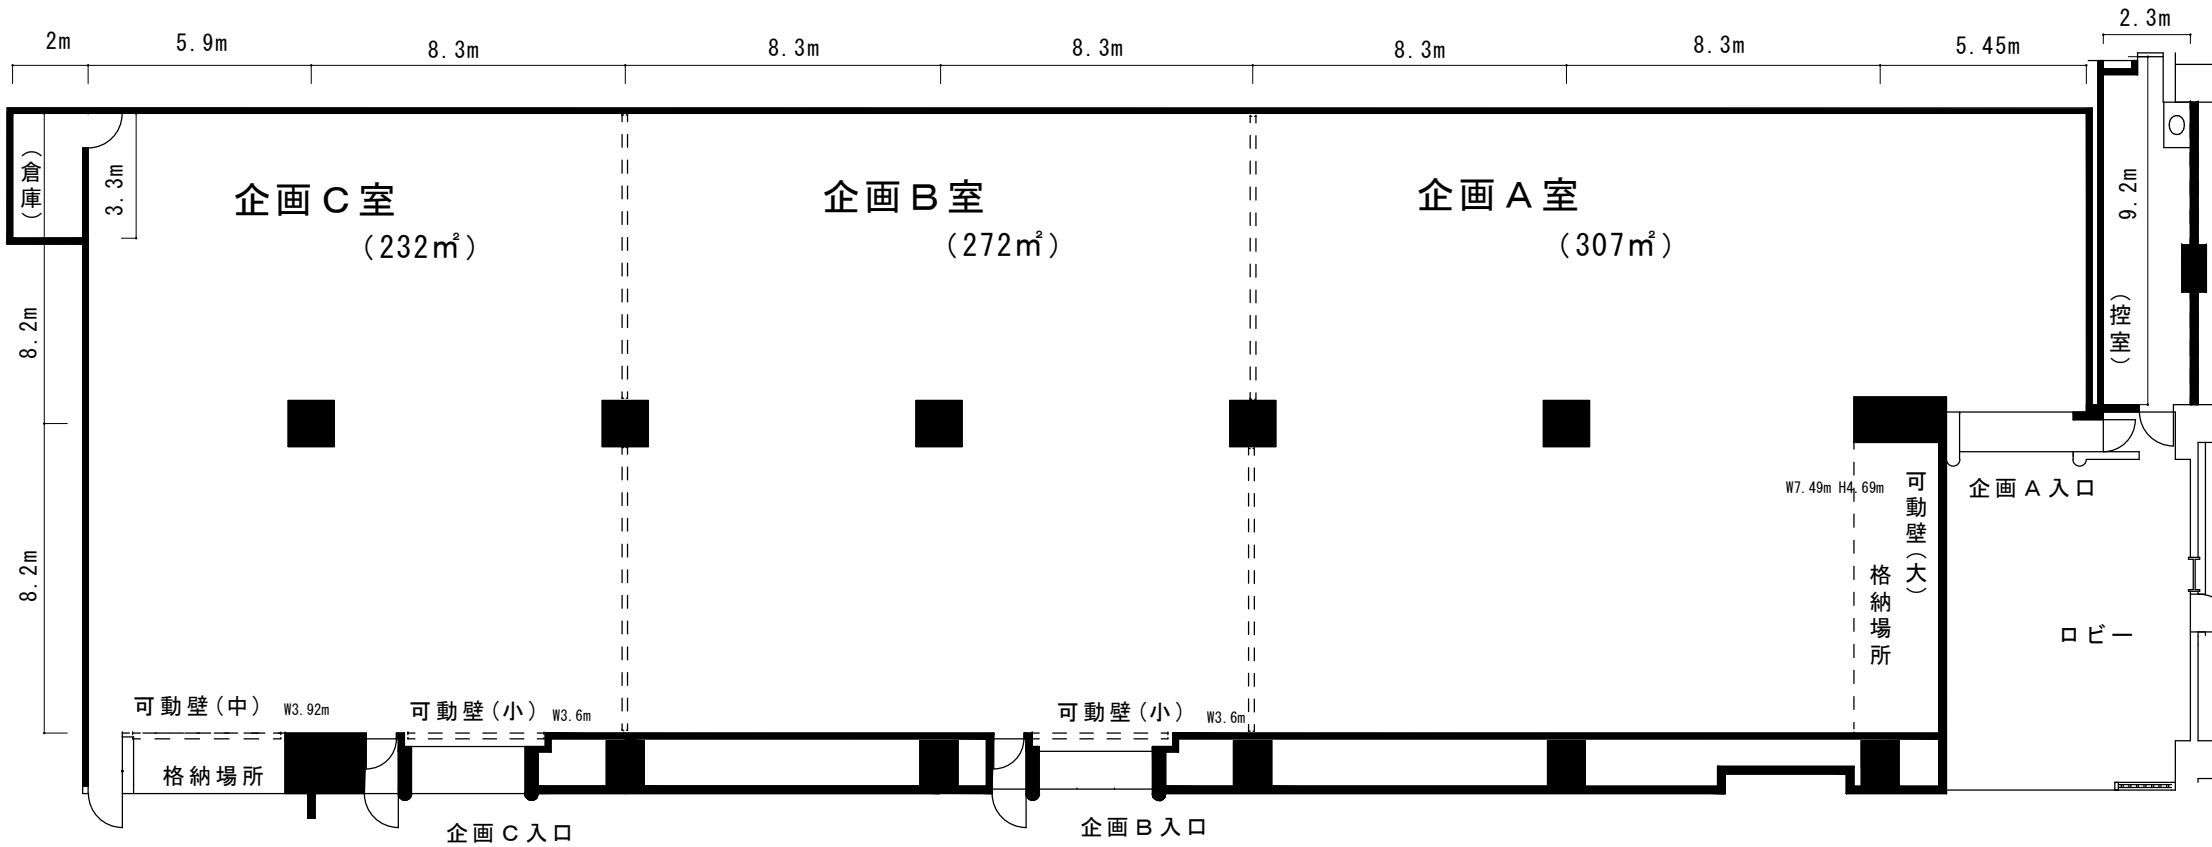

# 【 交流ギャラリー 1/100図面 】

● 交流ギャラリー面積 326㎡

8.2m

8.3m

6.7m

1.5m

(可動壁格納場所)

(倉庫)

(スライドドア)

出入口

非常用  
出入口

非常用  
出入口

出入口

● ----- 可動壁を表す 可動壁サイズ 幅7.5m 高さ3.3m 厚さ0.15m

# 【企画ギャラリー 1/200図面】

- 企画ギャラリーABC全室合計 811m<sup>2</sup>
- ===== 可動壁を表す 大7枚 中1枚 小2枚