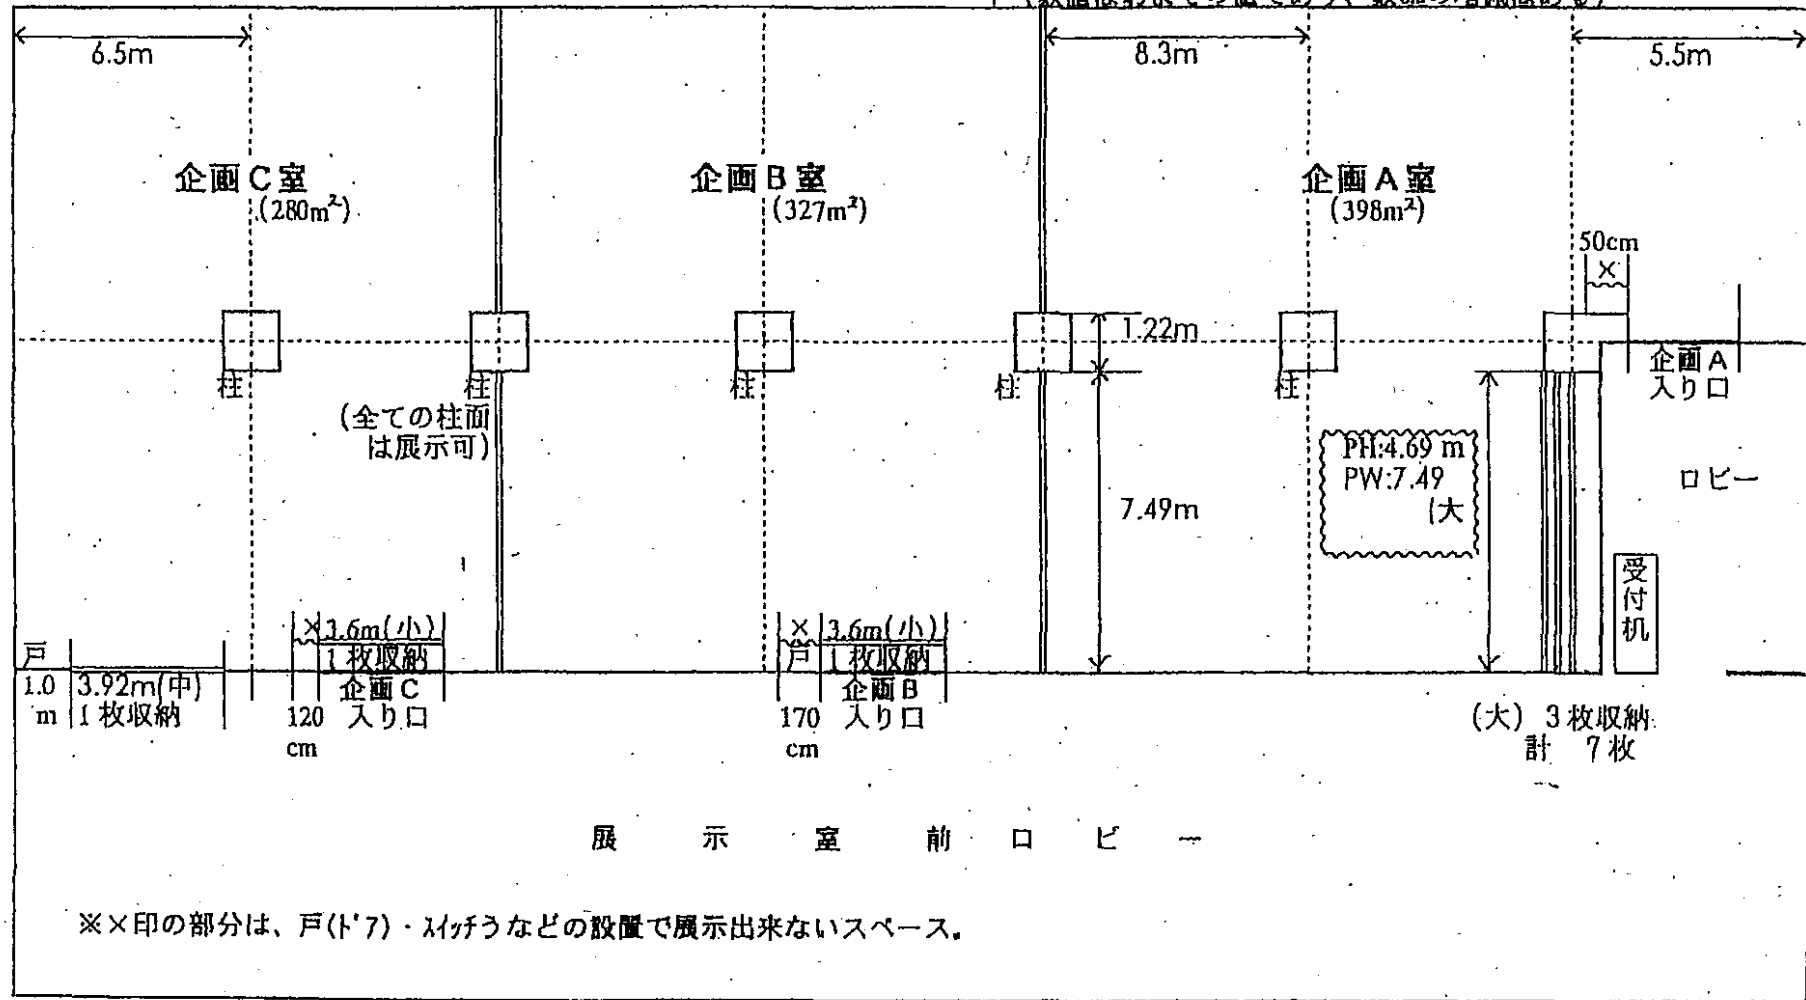

企画ギャラリー簡易平面図

*企画G全室(1005m²)

* (可動壁を表す) _____

* (数値はおよその値であり、数cmの増減はある)

※×印の部分は、戸(ト)・ミッチウなどの設置で展示出来ないスペース。

福岡アジア美術館施設見取り図

<交流ギャラリー>