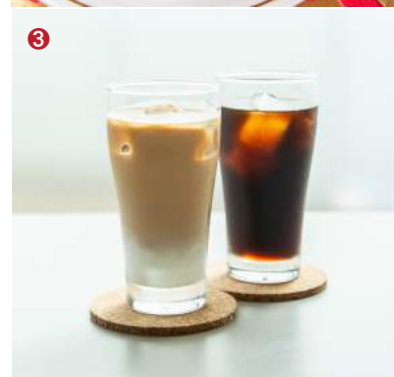

COLD DRINK

- ③ Iced Coffee ¥ 500
  水出しアイスコーヒー
- Iced Tea ¥ 500
  アイスティー
- ③ Café Latte ¥ 500
  アイスラテ
- ④ Homemade Juice ¥ 500
  自家製ジュース
- Kids' Juice ¥ 400
  ジュース
- Milk ¥ 400
  ミルク
- Coffee Float ¥ 600
  コーヒーフロート