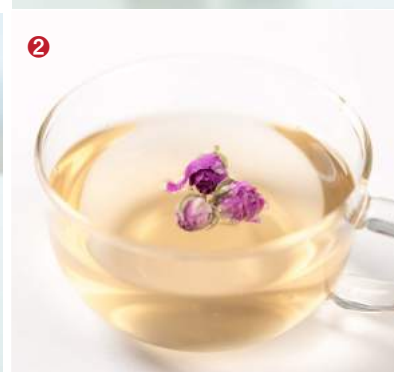

## HOT DRINK

- Blend Coffee ブレンドコーヒー ¥ 450
- Decaffeinated Coffee デカフェ(カフェインレス) ¥ 500
- ① Kopi Luwak コヒルアック ¥ 1,500  
インドネシアのジャコウネコの体内で発酵した幻のコーヒーです。
- Seasonal Coffee 月替りコーヒー ¥ 500  
季節にあわせたストレートコーヒー。豆の種類はおたずねください。
- Café Latte カフェラテ ¥ 500
- Tea 八女の和紅茶 ¥ 500
- ② Flowering Tea 花茶 ¥ 500
- Herbal Tea ハーブティー ¥ 500
- Milk ホットミルク ¥ 400