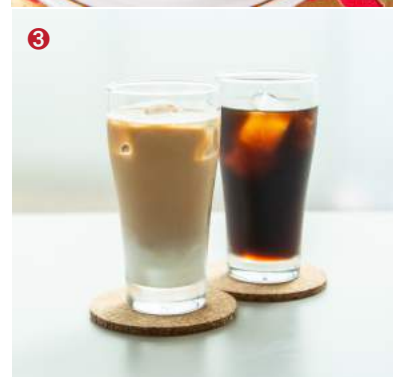

DRINKS

Museum Cafe by IENA coffee

Tax Included

ブレンドコーヒーのお得なチケットをご用意しています。

5杯分：¥2,000、10杯分：¥3,500

HOT DRINK

- Blend Coffee ブレンドコーヒー ¥ 450
- Decaffeinated Coffee デカフェ(カフェインレス) ¥ 500
- ① Kopi Luwak コヒルアック ¥ 1,500
インドネシアのジャコウネコの体内で発酵した幻のコーヒーです。
- Seasonal Coffee 月替りコーヒー ¥ 500
季節にあわせたストレートコーヒー。豆の種類はおたずねください。
- Café Latte カフェラテ ¥ 500
- Tea 八女の和紅茶 ¥ 500
- ② Flowering Tea 花茶 ¥ 500
- Herbal Tea ハーブティー ¥ 500
- Milk ホットミルク ¥ 400